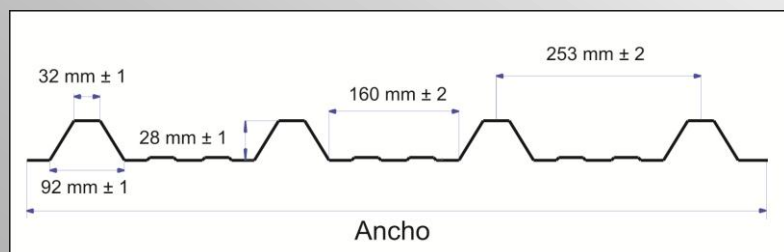

# Líneas de aceros Conformados

Línea	Calidad	Espesores	Anchos	Largos	Normas	Usos más frecuentes
Revestidos Conformados	Galvanizados	0.30	890	A pedido	IRAM-IAS	Techados Revestidos Verticales
		0.40	1100		U500-214	
		0.50			A 653 M	
	Cincaalum	0.40 - 0.50	1100	A pedido	IRAM-IAS U500-204 A 792 M	
	Prepintada	0.5	1100	A pedido	IRAM-IAS	

Todas las medidas están expresadas en milímetros.

Colores disponibles Prepintada:

- Blanco
- Negro
- Rojo
- Azul
- Verde

Para contactarse con uno de nuestros representantes: (011) 4320-6500 o vía mail a: [ventas@marby.com.ar](mailto:ventas@marby.com.ar)