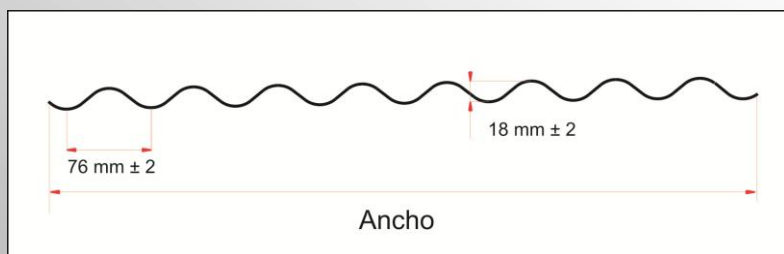

# Líneas de aceros Conformados

Línea	Calidad	Espesores	Anchos	Largos	Normas	Usos más frecuentes
Revestidos Conformados	Galvanizados	0.30	890	A pedido	IRAM-IAS	Techados Revestidos Verticales
		0.40	1100		U500-214	
		0.50			A 653 M	
	Cincaalum	0.40 - 0.50	1100	A pedido	IRAM-IAS U500-204 A 792 M	
	Prepintada	0.5	1100	A pedido	IRAM-IAS	

Todas las medidas están expresadas en milímetros.

Colores disponibles Prepintada:

- Blanco
- Negro
- Rojo
- Azul
- Verde

Para contactarse con uno de nuestros representantes: (011) 4320-6500 o vía mail a: [ventas@marby.com.ar](mailto:ventas@marby.com.ar)